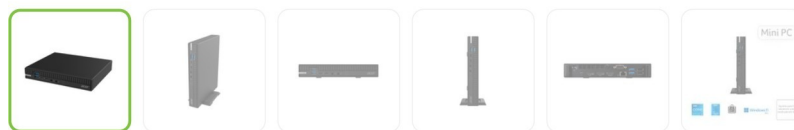

Desc. 12% à vista no Pix ou cartão

mini desktop

Entre ou cadastre-se

0

GAMING ▾

NOTEBOOKS ▾

MONITORES ▾

ACESSÓRIOS ▾

PROMOÇÕES

ACER EMPRESAS

14%OFF

Home Acer

Acer Mini Desktop

Modelo: VSF110-BD13 ★★★★★ ( )

- **Processador:** Intel® Core™ i5-12400T de 12ª geração
- **Memória:** 16 GB RAM DDR4
- **Armazenamento:** 512 GB SSD
- **Sistema Operacional:** Windows 11 Pro
- **Gráficos:** Intel® UHD
- **I/O:** USB Tipo-C 3.2, USB 2.0 & USB 3.2

R$ 6.299,00

R$ 5.399,00 em até 12 x de R$ 449,91

R$ 4.751,12

com 12% de desconto no PIX ou à vista no cartão de crédito.

[Confira condições de pagamento](#)

Adicionar ao carrinho

Vendido e entregue por: Acer

Calcule o frete e prazo de entrega

Adicionar aos favoritos

Compartilhar

Especificações

Acer Mini Desktop

Especificações

Sobre o Produto

Compare

Avaliações

R$ 4.751,12

com 12% de desconto no PIX

Adicionar ao carrinho