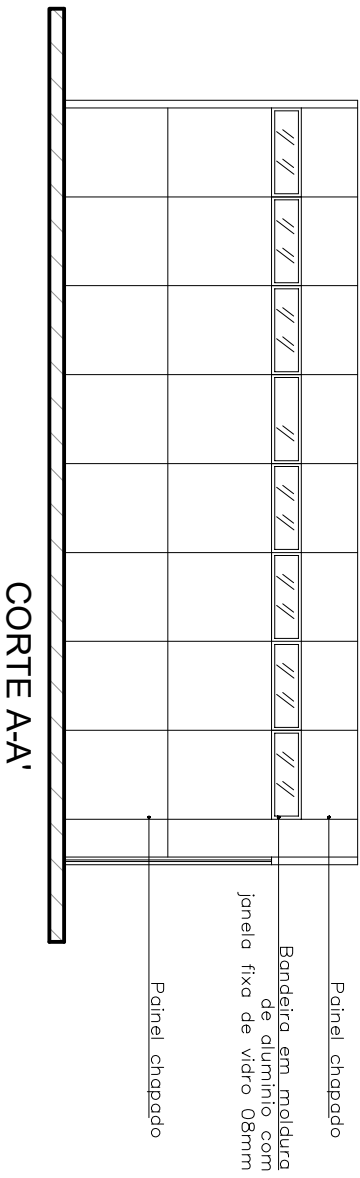

PLANTA BAIXA - IMPLANTAÇÃO

Panel divisorio a ser inserido

VISTA PANEL DIVISORIO

Panel chapado
Bandeira em moldura de alumínio com janela fixa de vidro 08mm
Panel chapado