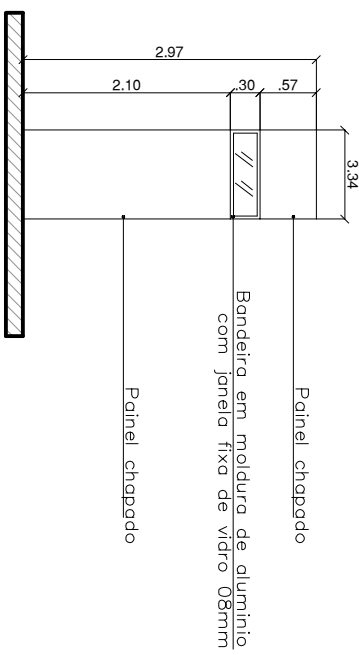

PLANTA BAIXA - IMPLANTAÇÃO

Panel divisorio a ser inserido

VISTA PANEL DIVISORIO

Panel chapado
Bandeira em moldura de alumínio com janela fixa de vidro 08mm
Panel chapado