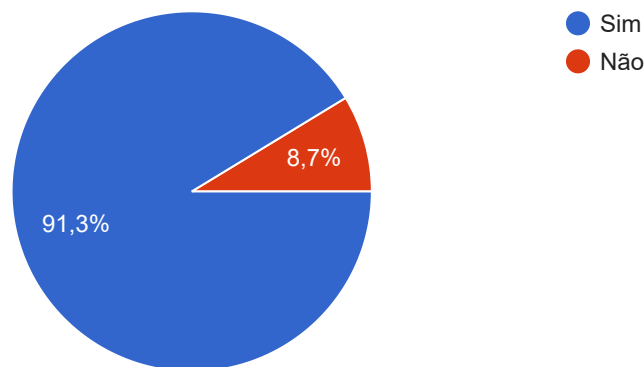

Meta 2 – Julgar processos mais antigos. Vinculada ao Macrodesafio “Agilidade e produtividade na prestação jurisdicional”, a meta estabelece prioridade no julgamento dos processos mais antigos. Em sua opinião, essa meta será relevante para a Justiça Eleitoral em 2024?

23 respostas

A Meta Nacional nº 4 – Priorizar o julgamento dos processos relativos aos crimes contra a Administração Pública, à improbidade administrativa e aos ilícitos eleitorais – é vinculada ao Macrodesafio “Enfrentamento à corrupção, à improbidade administrativa e aos ilícitos eleitorais”. Você considera que essa meta será relevante para a Justiça Eleitoral em 2024?

23 respostas