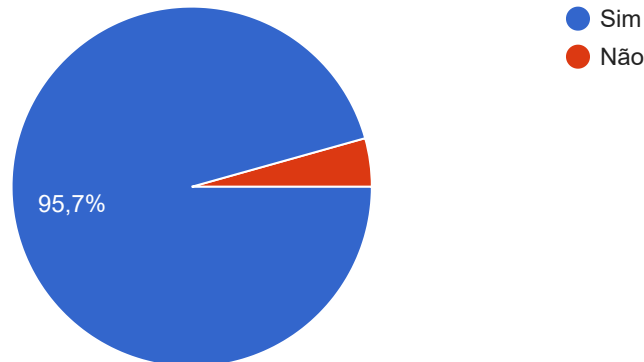

[Copiar](#)

23 respostas

Meta 2 – Julgar processos mais antigos. Vinculada ao Macrodesafio “Agilidade e produtividade na prestação jurisdicional”, a meta estabelece prioridade no julgamento dos processos mais antigos. Em sua opinião, essa meta será relevante para a Justiça Eleitoral em 2024?

23 respostas

A Meta Nacional nº 4 – Priorizar o julgamento dos processos relativos aos crimes contra a Administração Pública, à improbidade administrativa e aos ilícitos eleitorais – é vinculada ao Macrodesafio “Enfrentamento à corrupção, à improbidade administrativa e aos ilícitos eleitorais”. Você considera que essa meta será relevante para a Justiça Eleitoral em 2024?