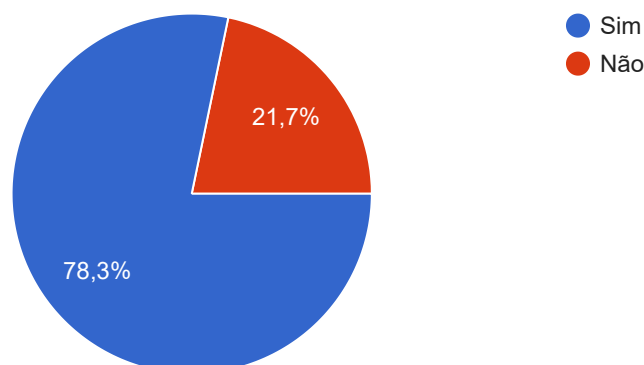

Participe da definição das Metas Nacionais da Justiça Eleitoral para 2024

23 respostas

[Publicar análise](#)

Quem está respondendo este questionário?

[Copiar](#)

23 respostas

Meta 1 e Meta 2 - servem para o monitoramento contínuo no atual ciclo da Estratégia

1. **Meta 1 – Julgar mais processos que os distribuídos.** Vinculada ao Macrodesafio “Agilidade e produtividade na prestação jurisdicional”, a meta estabelece que haja celeridade no julgamento dos processos dos tribunais. Você considera que essa meta será relevante para a Justiça Eleitoral em 2024?

[Copiar](#)

23 respostas

Meta 2 – Julgar processos mais antigos. Vinculada ao Macrodesafio “Agilidade e produtividade na prestação jurisdicional”, a meta estabelece prioridade no julgamento dos processos mais antigos. Em sua opinião, essa meta será relevante para a Justiça Eleitoral em 2024?

23 respostas

A Meta Nacional nº 4 – Priorizar o julgamento dos processos relativos aos crimes contra a Administração Pública, à improbidade administrativa e aos ilícitos eleitorais – é vinculada ao Macrodesafio “Enfrentamento à corrupção, à improbidade administrativa e aos ilícitos eleitorais”. Você considera que essa meta será relevante para a Justiça Eleitoral em 2024?