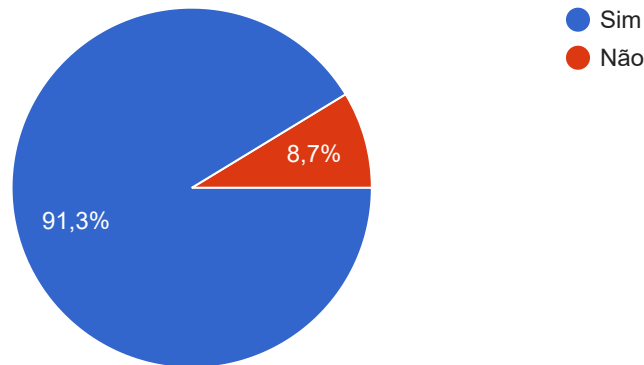

Meta 9 – Estimular a Inovação no Poder Judiciário. No ano de 2023, foram elaborados projetos oriundos dos laboratórios de inovação, com avaliação de benefícios à sociedade e relacionado à Agenda 2030. Você considera que essa meta será relevante para a Justiça Eleitoral em 2024?

23 respostas

Deixe aqui a sua sugestão de outro tema que a Justiça Eleitoral deva incluir nas suas metas.

6 respostas

Diminuir as filas nos dias de eleição.

Implementar gestão por competências.

Combate à fake News

Julgamento dos Processos com Isenção partidária do Julgador.

A Justiça eleitoral tem que ser imparcial e não está a serviço de partido político como nós vimos em 2022. Uma vergonha.

Este conteúdo não foi criado nem aprovado pelo Google. [Denunciar abuso](#) - [Termos de Serviço](#) - [Política de Privacidade](#)

Google Formulários