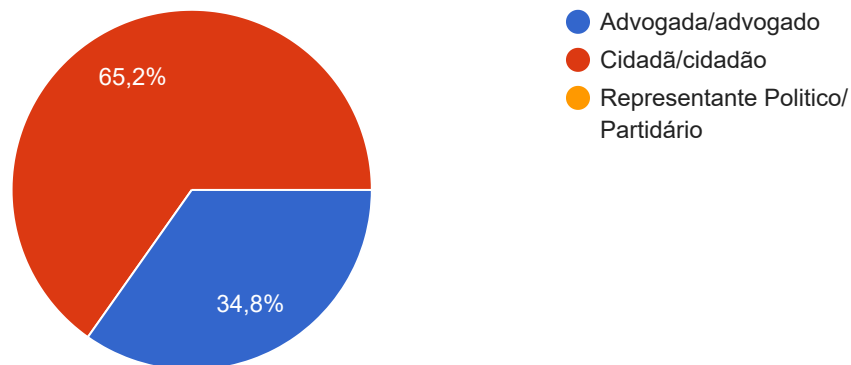

Participe da definição das Metas Nacionais da Justiça Eleitoral para 2024

23 respostas

[Publicar análise](#)

Quem está respondendo este questionário?

[Copiar](#)

23 respostas

Meta 1 e Meta 2 - servem para o monitoramento contínuo no atual ciclo da Estratégia

1. **Meta 1 – Julgar mais processos que os distribuídos.** Vinculada ao Macrodesafio “Agilidade e produtividade na prestação jurisdicional”, a meta estabelece que haja celeridade no julgamento dos processos dos tribunais. Você considera que essa meta será relevante para a Justiça Eleitoral em 2024?

[Copiar](#)

23 respostas

Meta 2 – Julgar processos mais antigos. Vinculada ao Macrodesafio “Agilidade e produtividade na prestação jurisdicional”, a meta estabelece prioridade no julgamento dos processos mais antigos. Em sua opinião, essa meta será relevante para a Justiça Eleitoral em 2024?

23 respostas

A Meta Nacional nº 4 – Priorizar o julgamento dos processos relativos aos crimes contra a Administração Pública, à improbidade administrativa e aos ilícitos eleitorais – é vinculada ao Macrodesafio “Enfrentamento à corrupção, à improbidade administrativa e aos ilícitos eleitorais”. Você considera que essa meta será relevante para a Justiça Eleitoral em 2024?